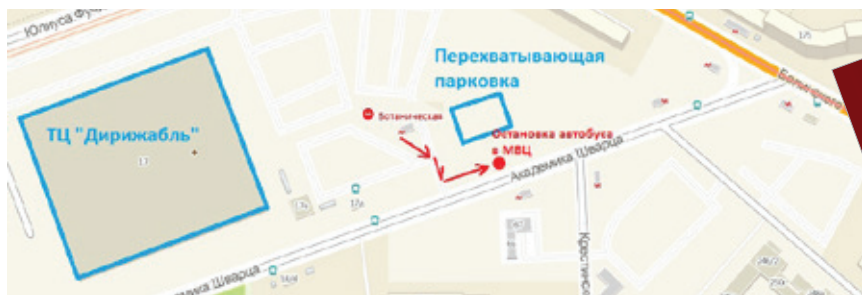

Полезная информация

Время работы: 19–21 ноября с 11-00 до 19-00, 22 ноября до 15-00

Адрес: Екатеринбург, Экспо бульвар, д. 2, МВЦ «Екатеринбург-Экспо»

До выставки Вы можете добраться:

- на автобусе

Для удобства посетителей и участников организованы бесплатные автобусы из центра города до МВЦ «Екатеринбург-Экспо». Автобусы будут отправляться от ст. метро «Ботаническая».

Остановка расположена напротив перехватывающей парковки вдоль ул. Ак.Шварца (выход из метро «К ТЦ «Дирижабль»)

- на личном автомобиле

Въезд на территорию комплекса осуществляется с Кольцовского тракта.

Направление движения из города:

- выехать на Кольцовский тракт,
- двигаться по Кольцовскому тракту до пересечения с кольцевой автодорогой,
- на развязке с ЕКАД развернуться и продолжить движение по Кольцовскому тракту в направлении центра города, после указателя «МВЦ «Екатеринбург-Экспо» повернуть направо.